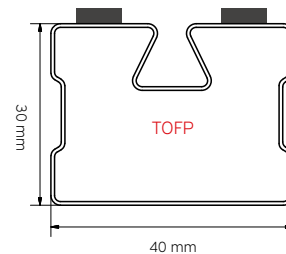

Toepassing

Het Technicel® profiel systeem is steeds te gebruiken in combinatie met de Technicel® regelbare tegeldragers. Het Technicel® profiel systeem bestaat uit een verzinkt stalen profiel dat door middel van een zwart polypropyleen adapter op de tegeldrager vastklikt. De rubberstrip beperkt de contactgeluiden en verhindert het schuiven van de tegels.

Eigenschappen:

- Materiaal profiel: verzinkt staal
- Afmetingen: B: 40 mm – H: 30 mm – L: 2.0 m
- Tegeldragers onder het profiel te plaatsen maximaal 60 cm uit elkaar
- Adapter: materiaal polypropyleen, thermisch bestendig -40°C - +80°C

Grootformaat tegels en onregelmatige formaten zoals keramisch parket kunnen eenvoudig en stabiel geplaatst worden door gebruik te maken van het Technicel® profielsysteem.

Code	Product	Afmetingen
TOFP	Technicel® Outdoor Floor Profile	40 x 30 mm - 2 m
TOFPADAP	Adapter voor Profile Support