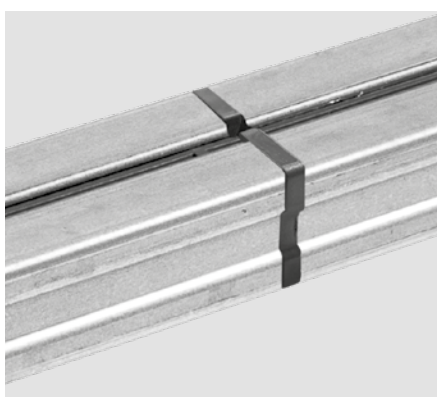

Code	Product
TOFPVOEG	Cross Joint breakable
TOFPFC	Frontal profile connector
TOFPPLC	Lateral profile connector
TOFPFW	Frontal Wall connector
TOFPSCH	Schroeven D 3.5 x 25 mm

Voor de toepassing van keramische-, natuursteen- en betontegels en opbouw van de ondergrond verwijzen we naar onze technische fiches en de geldende DIN normering voor tegeldragersystemen die dit type plaatsing regelt.