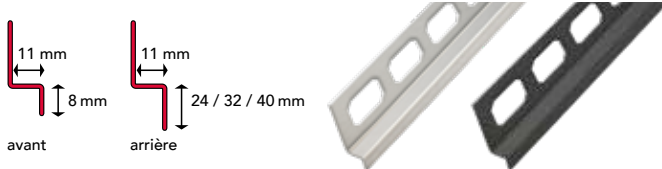

## Profilé de sol

Le **profilé de sol DOPROVL** est un profilé en acier inoxydable cunéiforme (pente de 2 %) qui permet une finition parfaite à l'endroit où le sol en pente de la douche rejoint le carrelage horizontal du reste de la salle de bain. Le profilé est disponible en version gauche et droite, en longueurs de 98 cm, 148 cm et 200 cm.

Code	H1 (hauteur en mm)	H2 (hauteur en mm)
DOPROVL98 gauche	11,00	24,00
DOPROVL148 gauche	11,00	32,00
DOPROVL200 gauche	11,00	40,00

Code	H1 (hauteur en mm)	H2 (hauteur en mm)
DOPROVL98 droite	11,00	24,00
DOPROVL148 droite	11,00	32,00
DOPROVL200 droite	11,00	40,00

## Profilé mural

Le **profilé mural DOPROWA** est un profilé en acier inoxydable cunéiforme (pente de 2 %) à installer à la jonction entre le sol en pente de la douche et le carrelage mural. Il rend superflue la pose de carreaux muraux « en biseau ». Le profilé DOPROWA permet de commencer la pose des carreaux muraux à l'horizontale sur le profilé. Disponible en version gauche et droite.

Code	H1 (hauteur en mm)	H2 (hauteur en mm)
DOPROWA98 gauche	11,00	24,00
DOPROWA148 gauche	11,00	32,00
DOPROWA200gauche*	11,00	40,00

\* Pas disponible en noir

Code	H1 (hauteur en mm)	H2 (hauteur en mm)
DOPROWA98 droite	11,00	24,00
DOPROWA148 droite	11,00	32,00
DOPROWA200 droite*	11,00	40,00