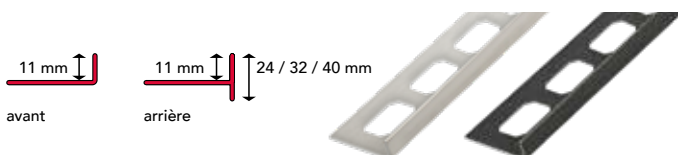

Tous les profilés de douche en acier inoxydable sont de qualité V2A.

Les profilés de douche Technicel peuvent être utilisés comme finition pour un sol de douche carrelé avec un caniveau de douche linéaire. Ils servent à compenser la pente et répondent aux exigences les plus élevées en termes de fonctionnalité et d'esthétique.

La gamme se compose de 3 types de profilés :

- Un **profilé de sol** à intégrer du côté de la paroi vitrée
- Un **profilé mural** à placer contre le mur carrelé
- Le **profilé mural Deko** à placer contre le mur, le long du caniveau de douche

La gamme propose 2 finitions :

- acier inoxydable finement brossé
- acier inoxydable laqué noir mat

Avantages

- L'étanchéité du receveur de douche peut être posée sans interruption en direction du reste du sol de la salle de bain.
- Plus besoin de découper les carreaux « en biseau » sous la paroi vitrée de la douche.
- Plus besoin de découper les carreaux muraux en biseau sur mesure pour rattraper la pente du sol de douche.
- Finition élégante et durable des douches sans barrière.
- Finition uniforme sur les 3 côtés des douches à l'italienne.

Profilé de sol

Le **profilé de sol DOPROVL** est un profilé en acier inoxydable cunéiforme (pente de 2 %) qui permet une finition parfaite à l'endroit où le sol en pente de la douche rejoint le carrelage horizontal du reste de la salle de bain. Le profilé est disponible en version gauche et droite, en longueurs de 98 cm, 148 cm et 200 cm.

Code	H1 (hauteur en mm)	H2 (hauteur en mm)
DOPROVL98 gauche	11,00	24,00
DOPROVL148 gauche	11,00	32,00
DOPROVL200 gauche	11,00	40,00

Code	H1 (hauteur en mm)	H2 (hauteur en mm)
DOPROVL98 droite	11,00	24,00
DOPROVL148 droite	11,00	32,00
DOPROVL200 droite	11,00	40,00