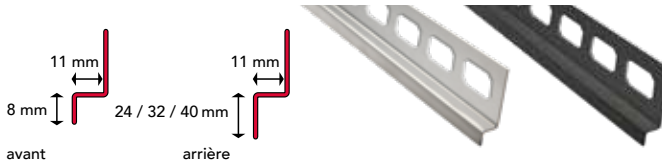

Code	H1 (hauteur en mm)	H2 (hauteur en mm)
DOPROWA98 droite	11,00	24,00
DOPROWA148 droite	11,00	32,00
DOPROWA200 droite*	11,00	40,00

* Pas disponible en noir