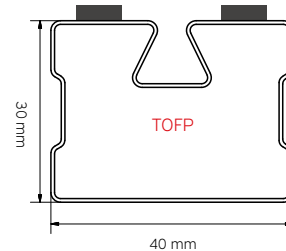

Application

Le système de profilés Technicel® peut toujours être utilisé en combinaison avec les plots de dallage réglables Technicel®.

Le système de profilés Technicel® se compose d'une lambourde en acier galvanisé qui s'encliquette sur le plot au moyen d'un adaptateur en polypropylène noir. La bande de caoutchouc limite les bruits de contact et empêche les dalles de glisser.

Propriétés :

- Matériau du profilé : acier galvanisé
- Dimensions : l : 40 mm - H : 30 mm - L : 2,0 m
- Les plots de dallage doivent être placés sous le profilé à une distance maximale de 60 cm.
- Adaptateur : matériau polypropylène, résistant à la chaleur -40°C - +80°C

Les dalles de grandes dimensions et les formats irréguliers tels que les parquets en céramique peuvent être installés facilement et de manière stable grâce au système de profilés Technicel®.

Code	Produit	Dimensions
TOFP	Technicel® Outdoor Floor Profilé	40 x 30 mm - 2 m
TOFPADAP	Adaptateur pour fixation de profilé sur plot