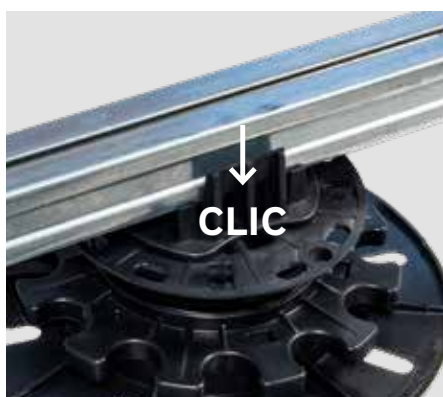

Code	Produit
TOFPVOEG	Joint en croix cassable
TOFPFC	Connecteur frontal de profilé
TOFPLC	Connecteur latéral de profilé
TOFPFW	Connecteur mural frontal
TOFPSCH	Vis D 3.5 x 25 mm

Pour l'application de dalles en céramique, en pierre naturelle et en béton et pour la construction du support, nous nous référons à nos fiches techniques et à la norme DIN applicable pour les systèmes de support de dalles qui réglemente ce type d'installation.