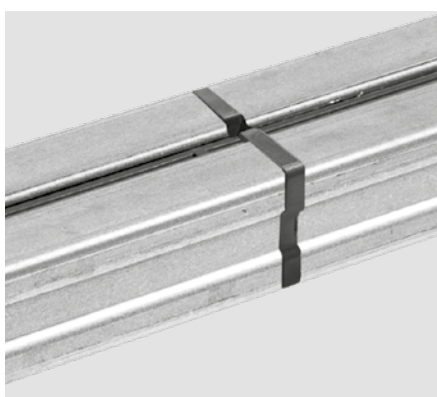

Code	Produit
TOFPVOEG	Joint en croix cassable
TOFPFC	Connecteur frontal de profilé
TOFPLC	Connecteur latéral de profilé
TOFPFW	Connecteur mural frontal
TOFPSCH	Vis D 3.5 x 25 mm

Pour l'application de dalles en céramique, en pierre naturelle et en béton et pour la construction du support, nous nous référons à nos fiches techniques et à la norme DIN applicable pour les systèmes de support de dalles qui réglemente ce type d'installation.